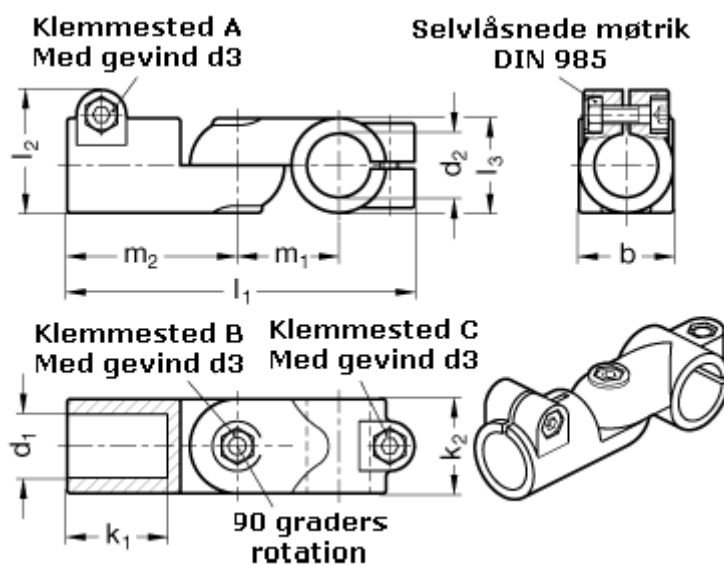

Varenummer: 20288B42B40S2BL

Beskrivelse: E+G Laskeforbindelse - GN 288-B42-B40-S-2-BL

Mål

b = 65

m1 = 70

d1 = B42

m2 = 115

d2 = B40

d3 = M10

k1 = 74.0

k2 = 65

l1 = 230

l2 = 77.5